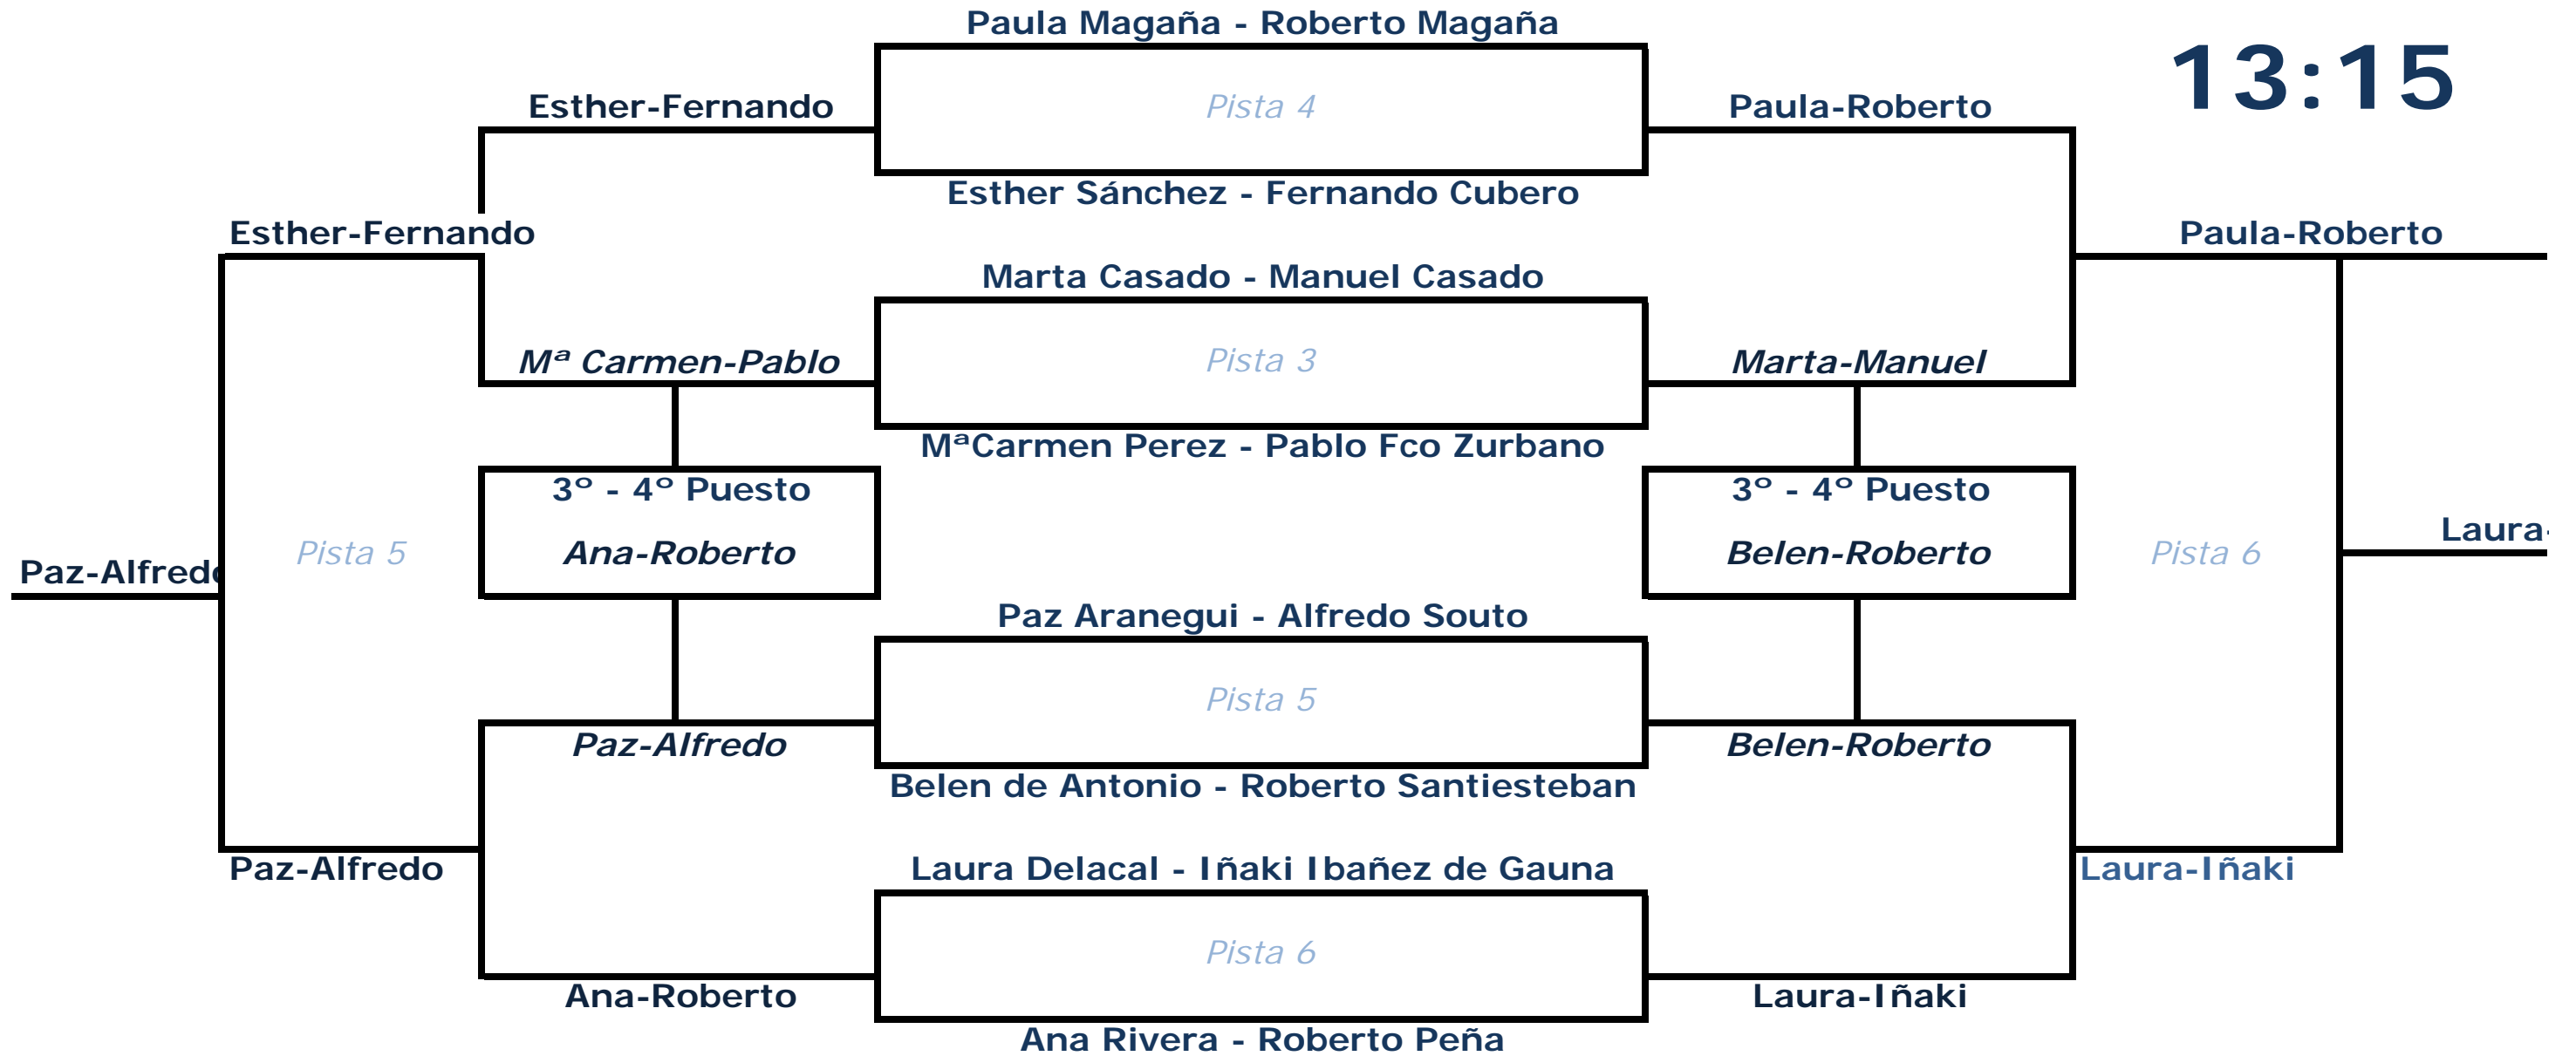

Grupo AZUL

Consolación

Fase Final

13:15

-Iñaki