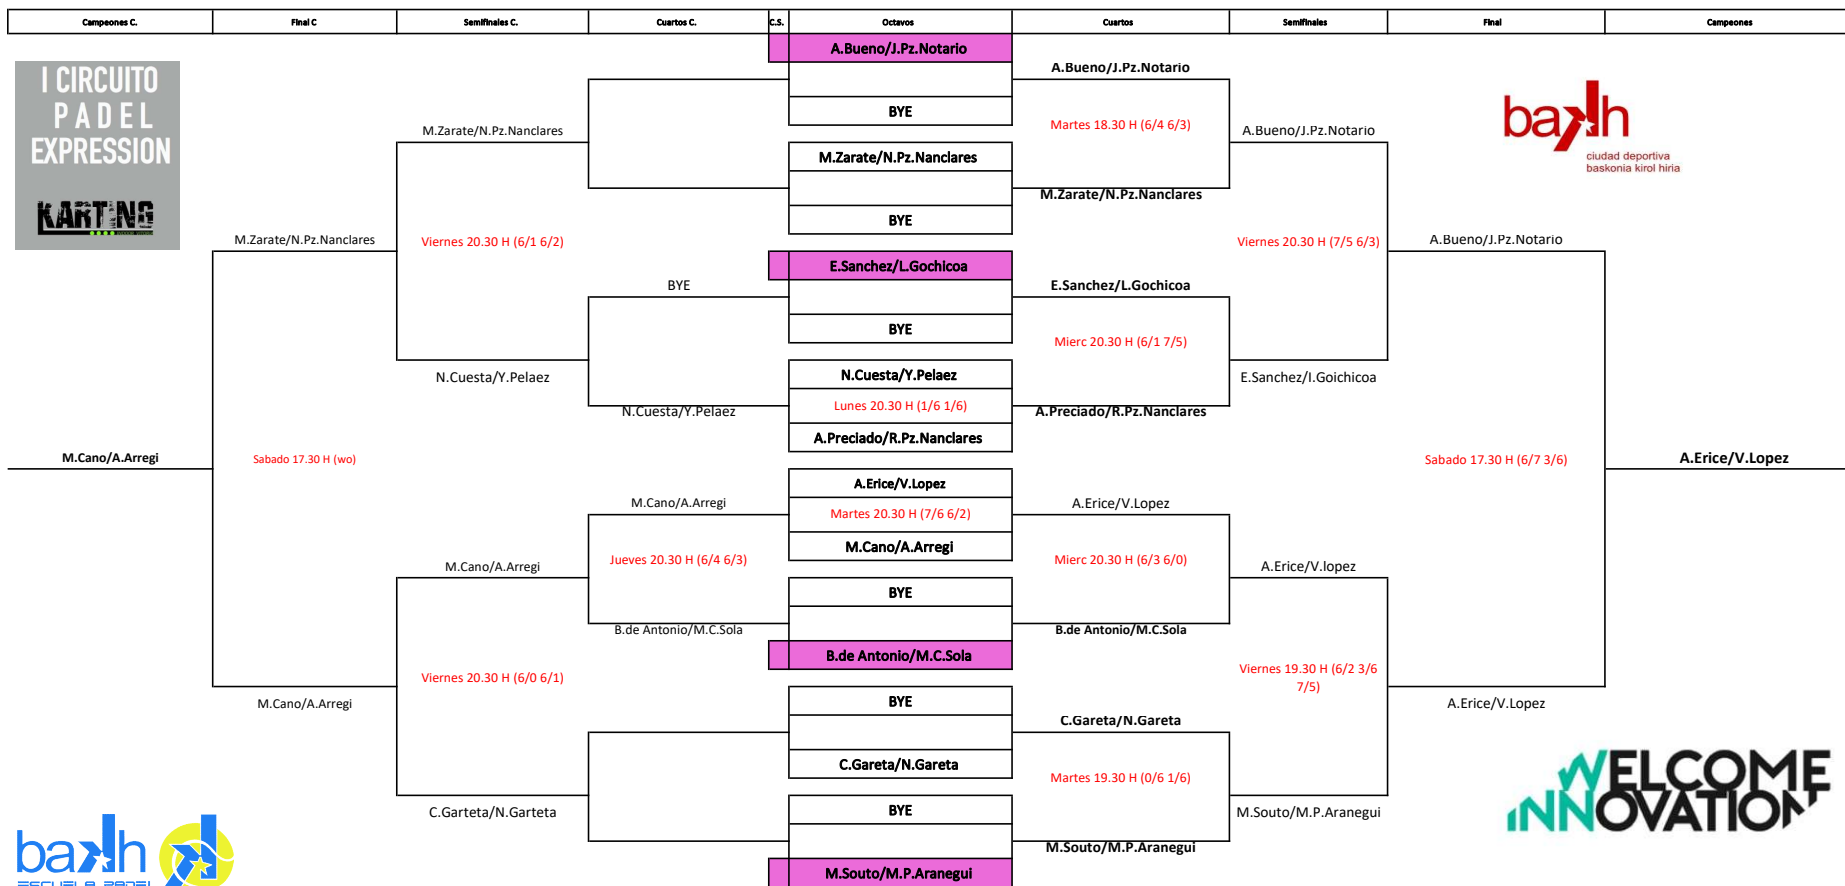

Torneo CIRCUITO PADEL EXPRESSION

Categoría:SEGUNDA - Género: FEMENINA

I CIRCUITO PADEL EXPRESSION

KARTING

baxh ciudad deportiva baskonia kirol hiria

baxh ESCUELA PADEL

WELCOME INNOVATION