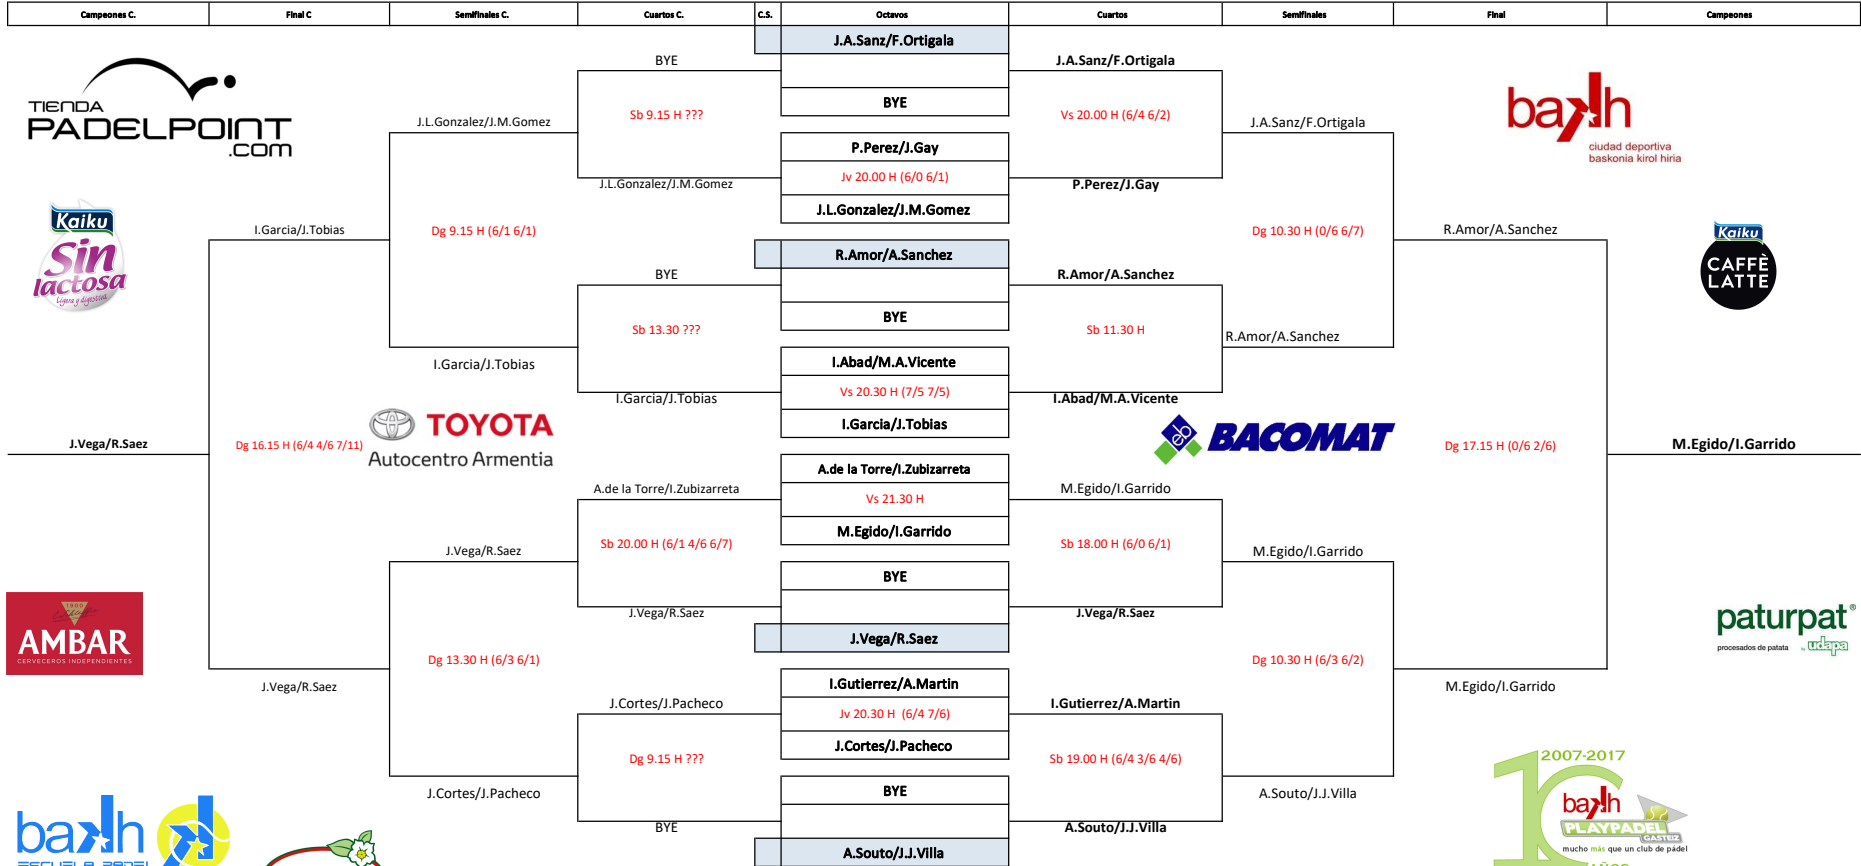

Torneo OPEN INVIERNO- Circuito 4 estaciones PADELPOINT

Categoría: TERCERA - Género: MASCULINA

Dg 10.30 H (0/6 6/7)

Dg 17.15 H (0/6 2/6)

Dg 10.30 H (6/3 6/2)

A.Souto/J.J.Villa

Cuchillas al vapor... Sobefillo te loque