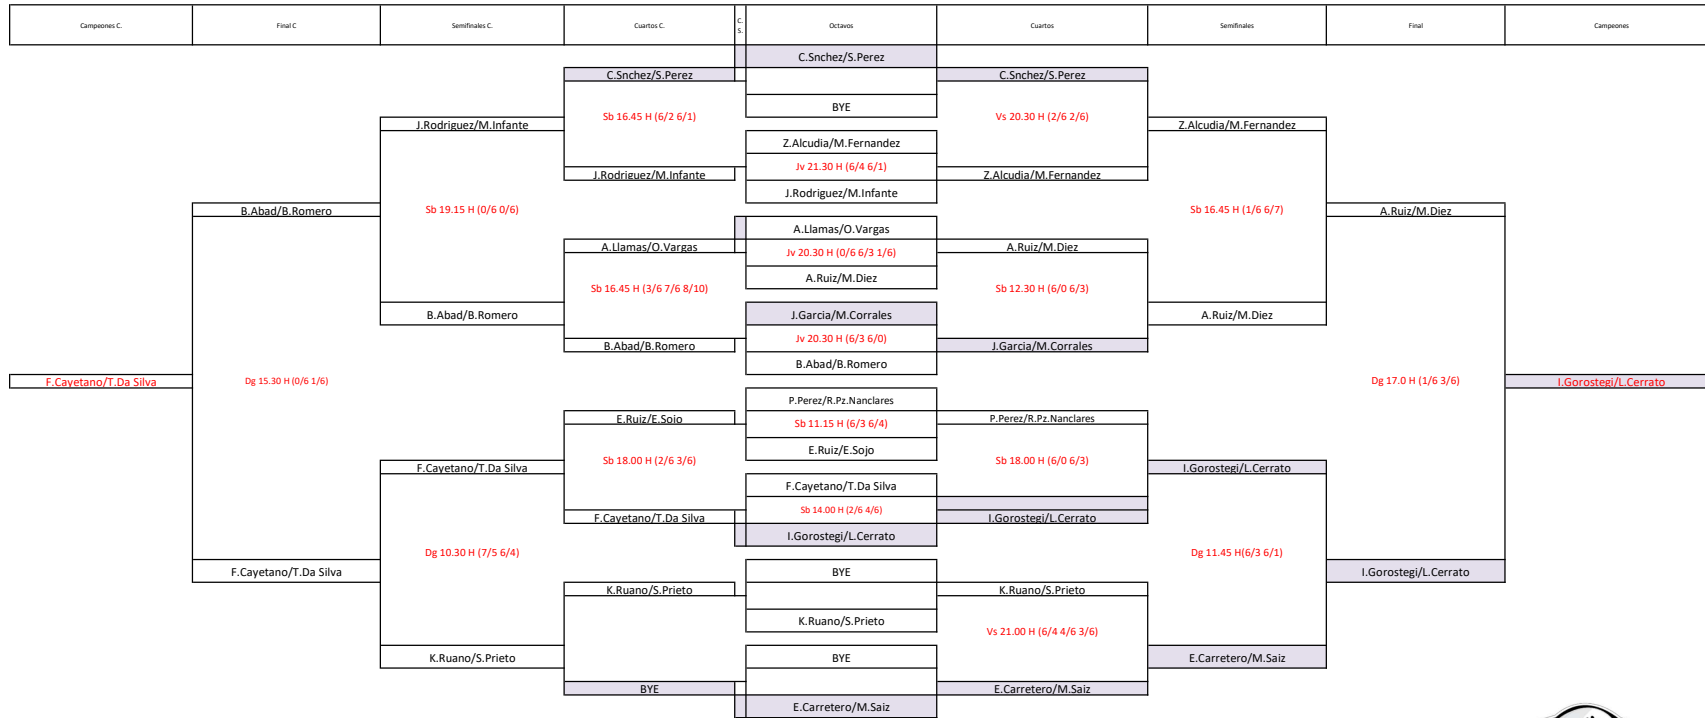

Torneo OPEN INVIERNO

Categoría: TERCERA - Género: FEMENINA

6,9+